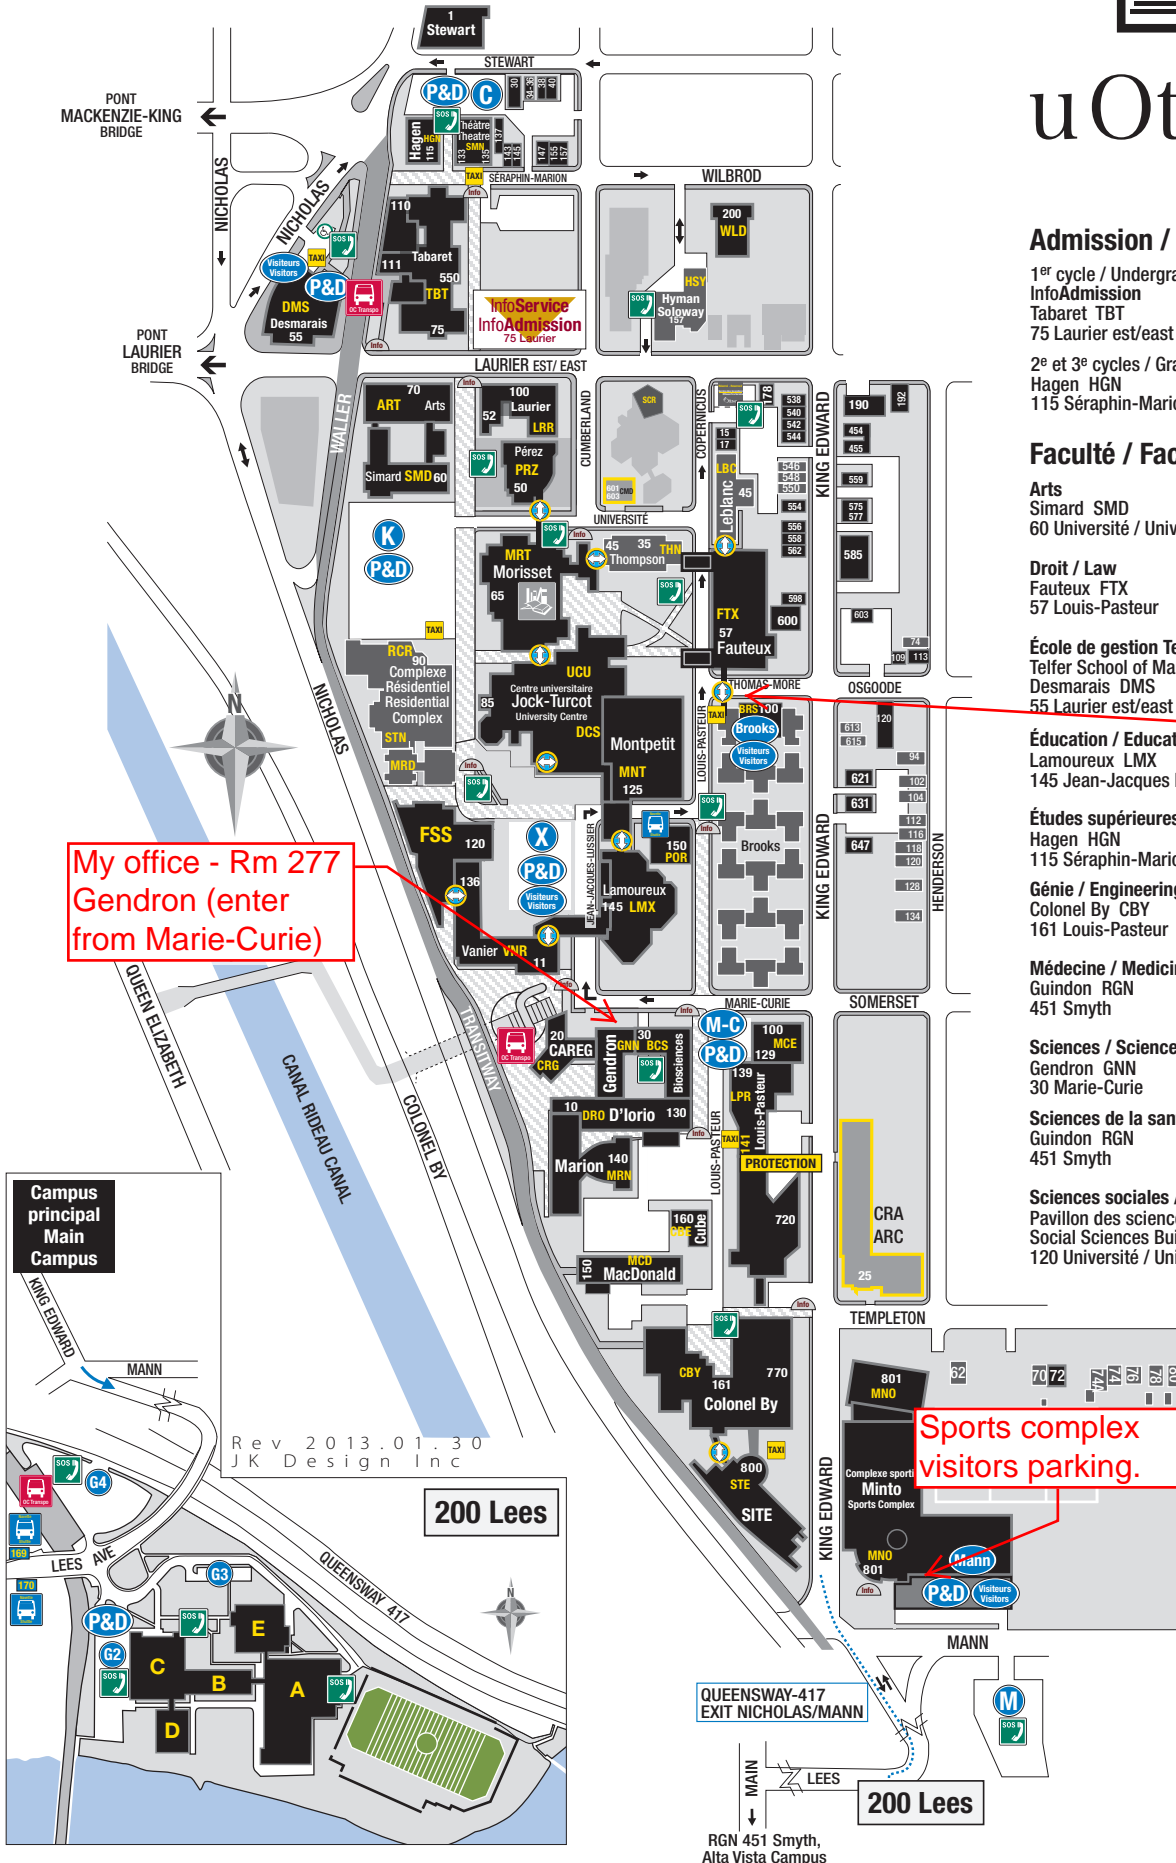

Campus principal

Main Campus

uOttawa

Admission / Admissions

1^{er} cycle / Undergraduate
InfoAdmission
Tabaret TBT
75 Laurier est/east

2^e et 3^e cycles / Graduate
Hagen HGN
115 Séraphin-Marion

Faculté / Faculty

Arts
Simard SMD
60 Université / University

Droit / Law
Fauteux FTX
57 Louis-Pasteur

École de gestion Telfer
Telfer School of Management
Desmarais DMS
55 Laurier est/east

Éducation / Education
Lamoureux LMX
145 Jean-Jacques Lussier

Sciences sociales / Social Sciences
Pavillon des sciences sociales
Social Sciences Building FSS
120 Université / University

Brooks
underground
visitors parking
garage. Entrance
here off Thomas-
More,

Sports complex
visitors parking.

Légende / Legend

- Distributrice de permis Pay & Display Parking
- Stationnement visiteurs Visitors Parking Lot
- Navette Shuttle
- OC Transpo
- Bibliothèque Library
- Taxi - point d'embarquement Taxi Pick-up Point
- Information
- Téléphone de secours Emergency Telephone
- Passerelle
- Construction